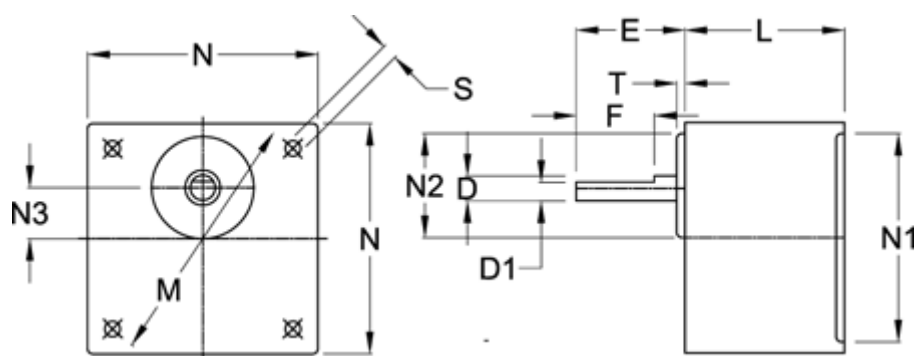

Varenummer: 72006003022
Beskrivelse: Standardgear 6G3B I=3
Indgang fortandet

Mål

D = 8	N2 = 24
D1 = 7	N3 = 10
E = 32	S = 4xø4,5
F = 12	T = 3
L = 30	
M = 70	
N = 60	
N1 = -	